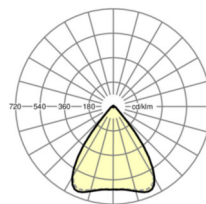

параметры

номер заказа	19437006114
код EAN	4020863465026
номер таможенного тарифа	94051190
Знак прохождения контроля	IP 64, класс защиты I, ENEC10 VDE, F, D, HACCP DIN10500/Food/IFS-пригодность для применения/BRC, Indoor, CE
Степень ударопрочности IK	IK03 (-20°C bis 25°C)
Температура окружения	ta -20°C в 25°C
Особые свойства	Готовность к IoT «Ready for IoT»
Гарантийный срок	5 лет

электротехника

Балласт	Электронный драйвер DALI2 (1 штука)
Мощность системы	70W
сетевое напряжение	230V/50Hz
класс энергосбережения/Источник света	E

Оптика

Оснастка	LED, цветопередача/оттенок света CRI ≥ 80 / 3000K
Допуск для координаты цветности (MacAdam)	3SDCM
Фотобиологическая безопасность (светильник)	RG1
Номинальный световой поток	9482lm
Срок службы LED	50000h L80/B10 (Tq 25°C)
светоотдача светильников	136lm/W
Угол излучения	80° (C0) / 80° (C90)
UGR поп./вдоль	19.4 / 19.6

Механика

цвет корпуса	черный RAL 9005
размеры (LxWxH/DxH)	1531mm x 55mm x 37mm
вес (нетто)	2kg
Вид монтажа	сборка трековых систем, световая структура

размеры

L	1531 mm	Длина
B	55 mm	Ширина
H	37 mm	Высота

DEEP-LINK

<https://www.regiolum.de/ru/article/19437006114>

Ссылка	LED 10000lm 830
ηLB	100 %
Φ ↓/↑	98 % / 2 %
UGR поп./вдоль	19.4 / 19.6